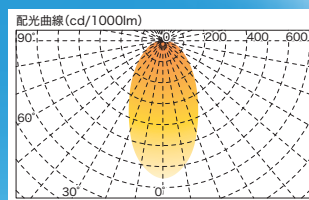

電球色タイプ

型番	DDW-820
入力電圧	AC100V
消費電力	10W
力率	0.62
色温度	3,000K
全光束	820lm
演色評価数	Ra97
LED寿命	40,000時間
口金	E26
寸法	60×108mm
質量	142g
動作温度	-10~40℃

白色タイプ

型番	DDW-1250
入力電圧	AC100V
消費電力	10W
力率	0.62
色温度	5,000K
全光束	1250lm
演色評価数	Ra65
LED寿命	40,000時間
口金	E26
寸法	60×108mm
質量	142g
動作温度	-10~40℃