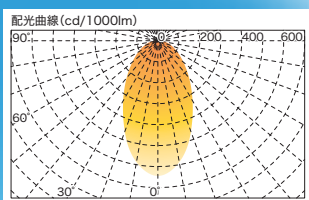

電球色タイプ

型番	DDW-820
入力電圧	AC100V
消費電力	10W
力率	0.62
色温度	3,000K
全光束	820lm
演色評価数	Ra97
LED寿命	40,000時間
口金	E26
寸法	60×108mm
質量	142g
動作温度	-10~40℃

白色タイプ

型番	DDW-1250
入力電圧	AC100V
消費電力	10W
力率	0.62
色温度	5,000K
全光束	1250lm
演色評価数	Ra65
LED寿命	40,000時間
口金	E26
寸法	60×108mm
質量	142g
動作温度	-10~40℃