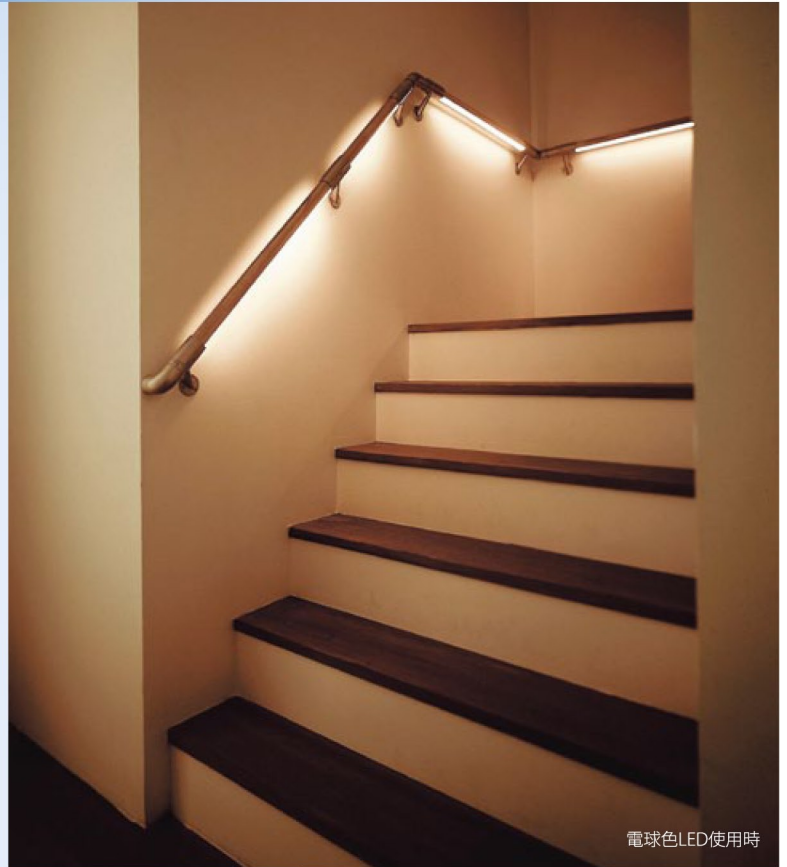

安心・安全・低コスト

光る手摺り照明

特許第5399606号

これで安心。
足元を明るく照らす手摺り棒。
安心・安全・低コスト画期的商品。

- 低コスト長寿命・
超高輝度白色LED採用で
一般照明クラス
- 目に優しい間接照明式
- 明るさセンサー付きだから自動点灯
- 停電・非常時には
内蔵バッテリーで自動点灯・
復旧時には自動充電
- 電源が近くにあれば取り付け可能
- 豊富なバリエーション

電球色LED使用時

電球色LED使用時

製品仕様

- 消費電力1本(910mm)／約0.86W
- 垂直直下床上照度／5lx
- ランプ寿命／約30,000時間
- 点灯・消灯／自動
- 停電時動作(オプション)／
1時間自動点灯(10本セット使用時)

光る手すりの効果

一般の手すり

- ・フットライトのあかり
だけだと階段の明る
さにムラができます。
- ・夜間使用時は、手す
りそのものの視認性
が悪くなります。

光る手すり

- ・光る手すりを使うと
足元の明るさをしつ
かり確保できます。
- ・棒が光ることで手す
りそのものの視認性
が良くなり、より安全・
安心です。